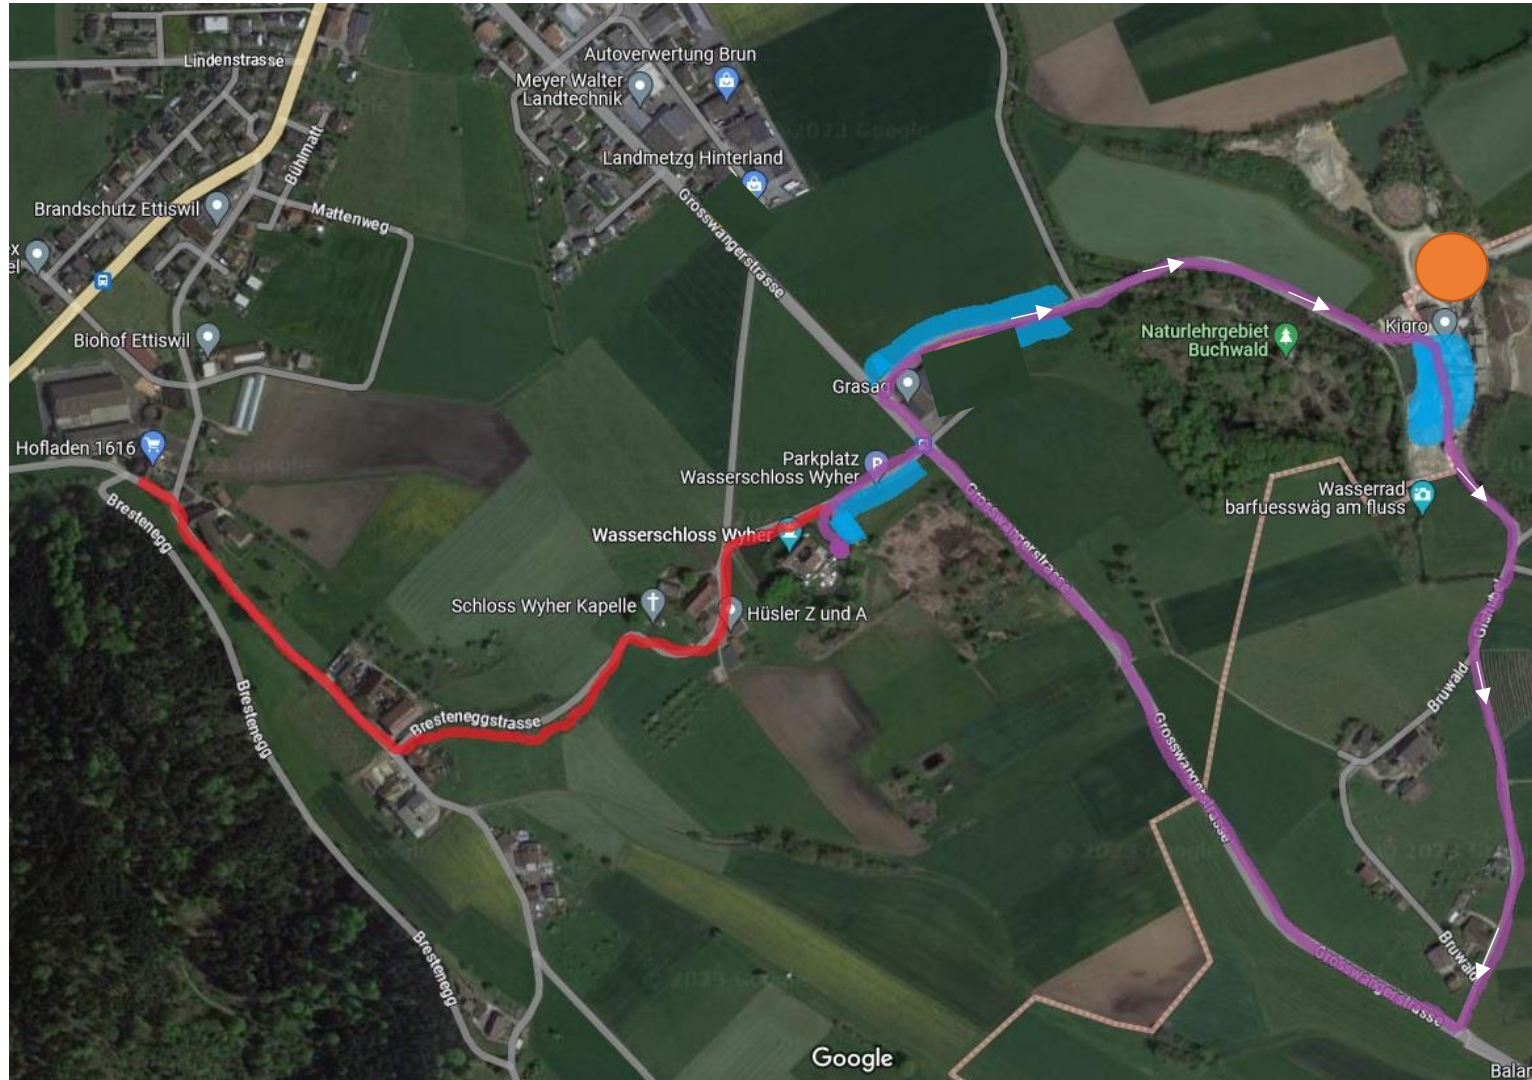

BESUCHER-Parkplatz-Ordnung Advents- & Weihnachtsmarkt 2023 / V2

Der Verkehr und Parkregelung erfolgt in Zusammenarbeit Verkehrsgruppe Pfaffnau-Roggliwil und der Feuerwehr Ettiswil

Chef Verkehr: Simon Seitz / 079 280 45 79 / Simon.seitz@bluewin.ch

Chef Adventsmarkt: Roger Widmer / 079 507 18 71 / rw@wasserschloss-wyher.ch

Plan-Situation

NEU: Laternenweg Hofladen 1616

[Red Bar]
Schloss nach Hofladen 1616
Fussweg 10 Minuten / 850 Meter

NEU: Park & Ride

[Orange Bar]
Rottal Auto AG /Minibus
FR / Kein Park & Ride
SA / 11-20.30 Uhr
SO / 11-18.30 Uhr
Start/Ende: Schlossbrücke/KIGRO
Fussweg 12 Minuten / 950 Meter

ONE WAY AUSFAHRT

[Purple Bar]

TAGES-EINTRITT nur mit STEMPEL

Erwachsene CHF 5.-
Kinder bis 15 Jahre kostenfrei

Park und Verkehrssicherheit
je Fahrzeug/Tag pauschal CHF 5.-

PARKING FÜR BESUCHER

[Blue Bar]