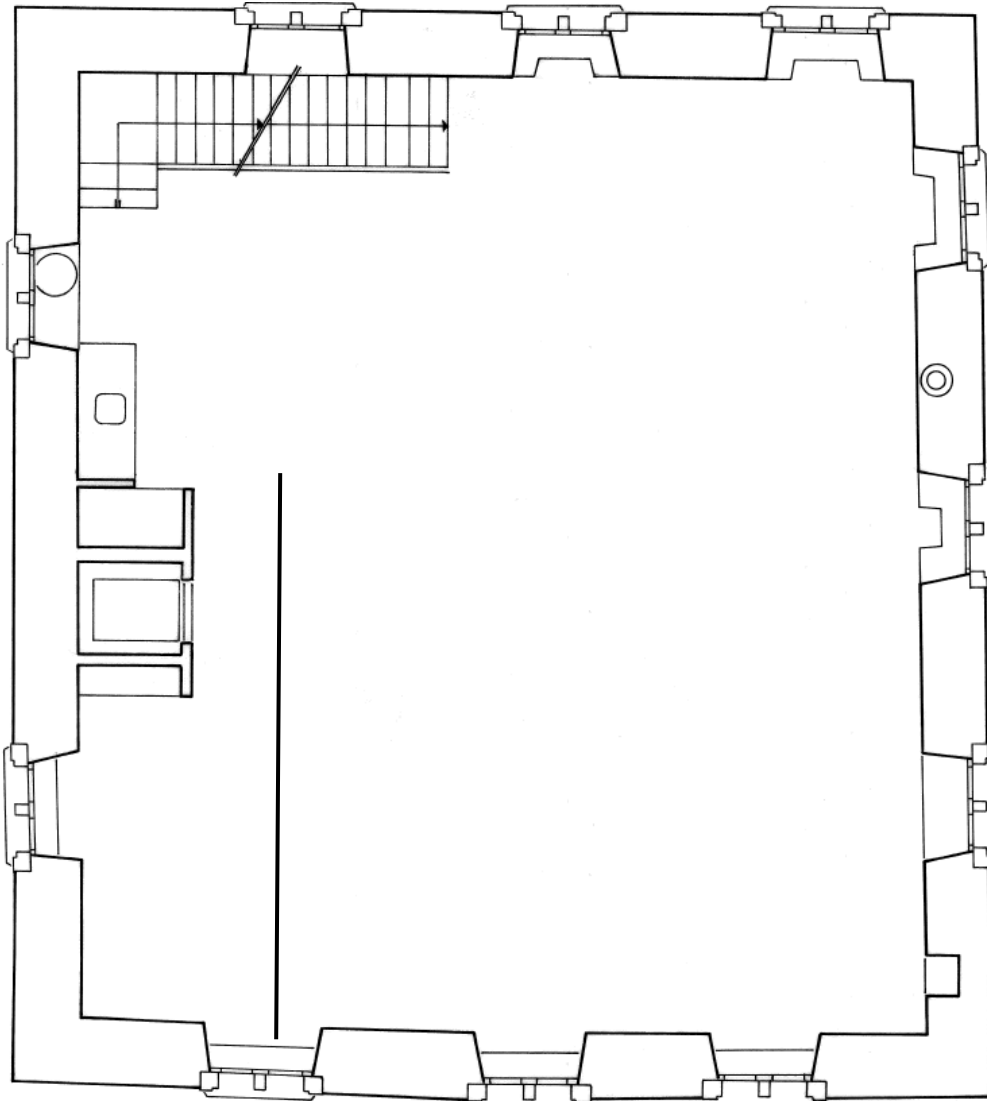

WASSERSCHLOSS  
WYHER

Raum	: Feer-Saal
Raumhöhe	: 2.7 Meter
Länge x Breite	: 12 x 10 Meter
m2	: 129