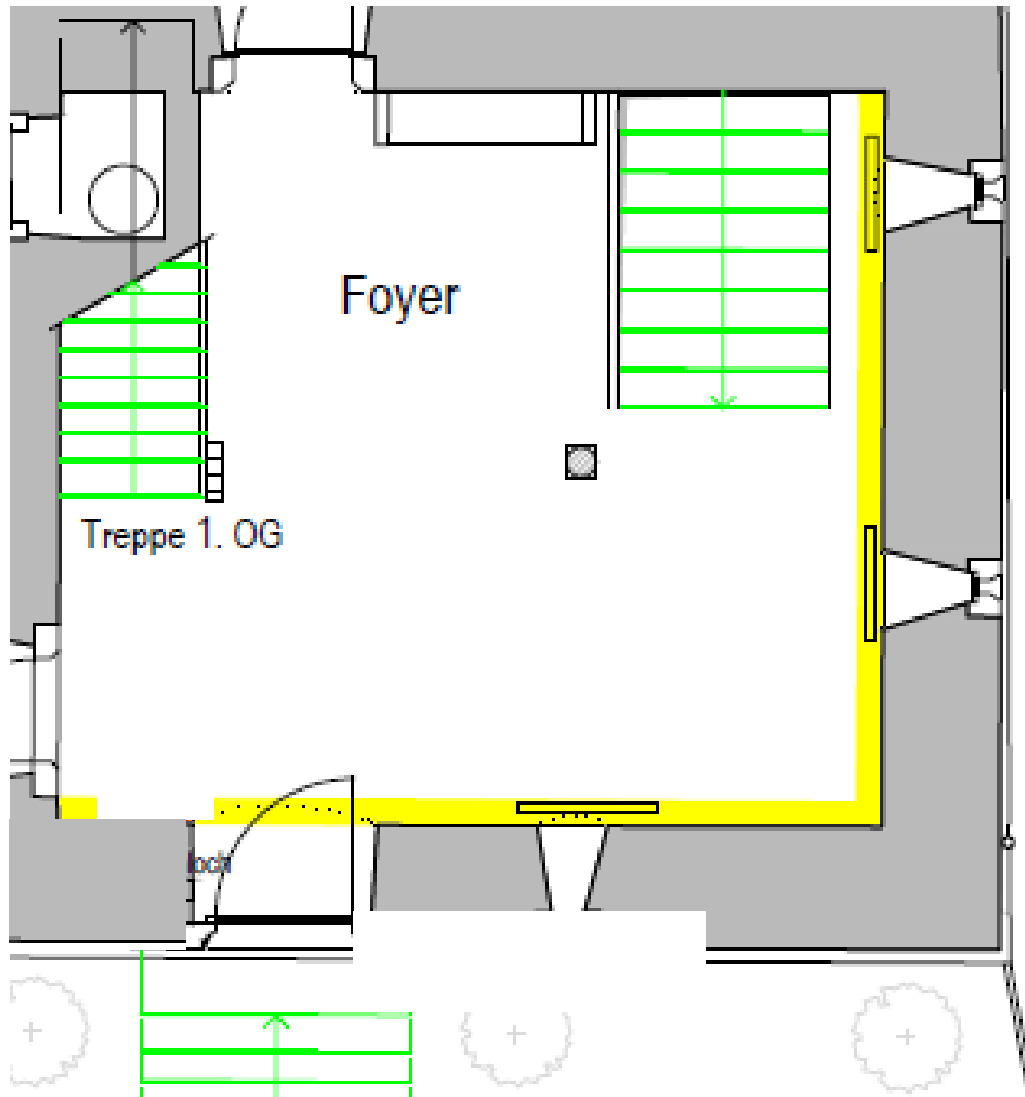

WASSERSCHLOSS  
WYHER

Raum	: Foyer
Raumhöhe	: 3 Meter
Länge x Breite	: 6 x 8 Meter
m2	: 30