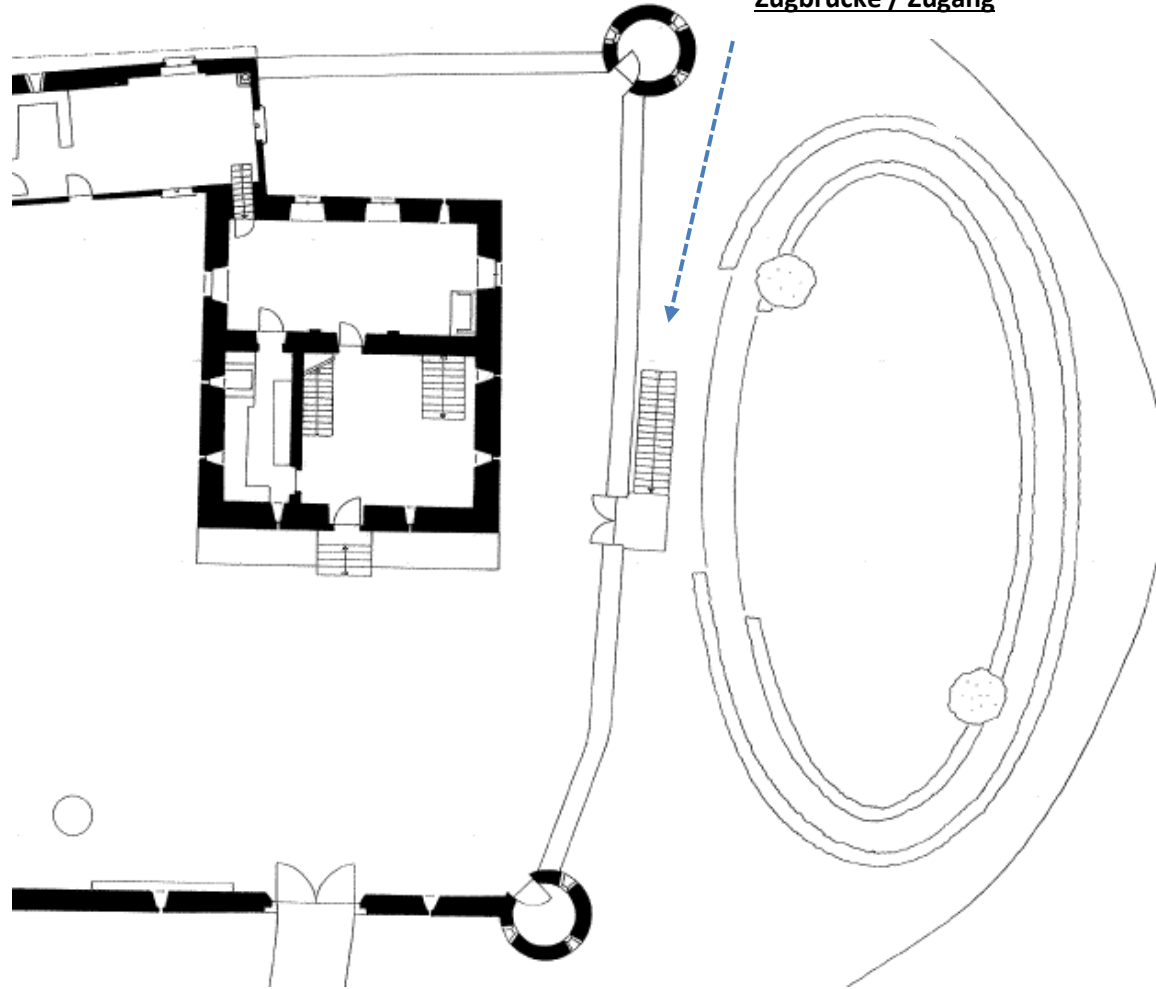

WASSERSCHLOSS WYHER

Zugbrücke / Zugang

Raum	: Lustgarten
Raumhöhe	: -
Länge x Breite	: 12 x 20 Meter
m2	: 240