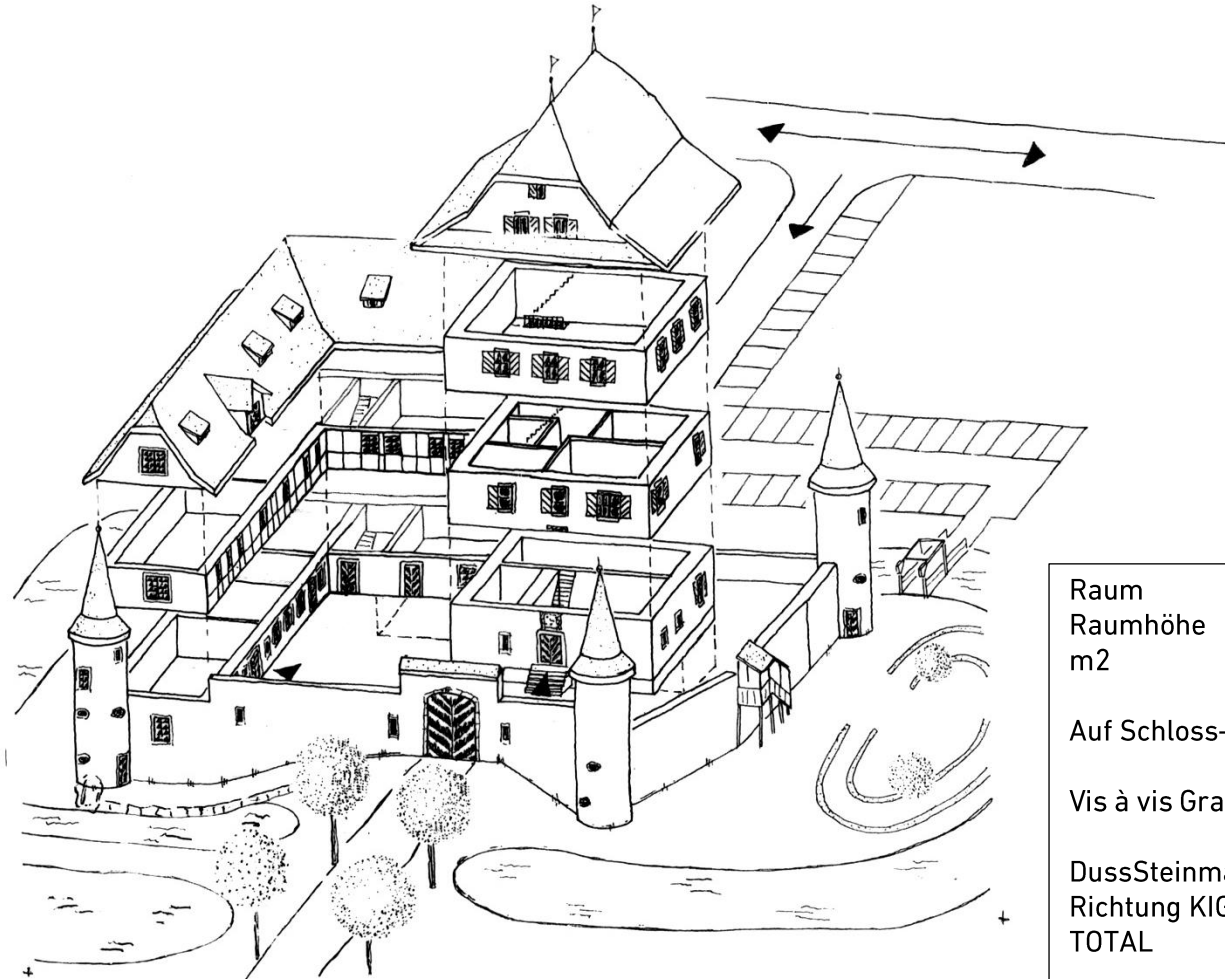

WASSERSCHLOSS WYHER

Raum	: Parkplatz
Raumhöhe	: -
m2	: 500
Auf Schloss-Areal	: 120 Plätze
Vis à vis Grasag	: 50 Plätze
DussSteinmann	: 30 Plätze
Richtung KIGRO	: 50 Plätze
TOTAL	: 250 Plätze