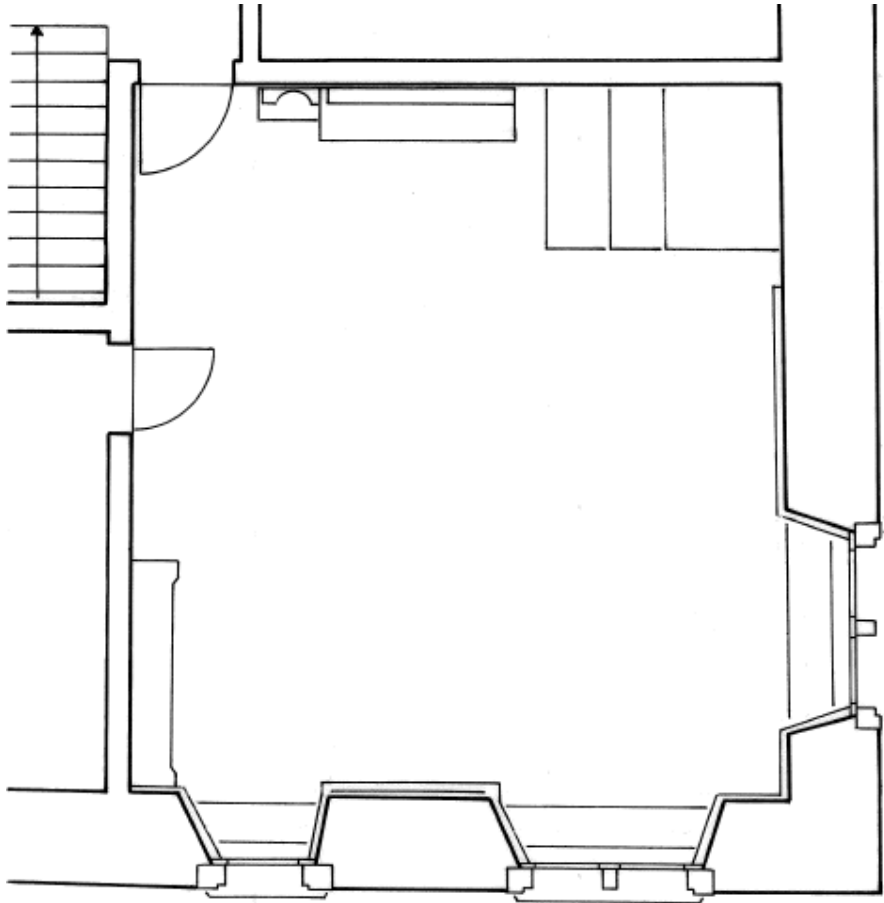

WASSERSCHLOSS  
WYHER

Raum	: Pfyffer-Stube
Raumhöhe	: 2.6 Meter
Länge x Breite	: 6 x 6.5 Meter
m <sup>2</sup>	: 40