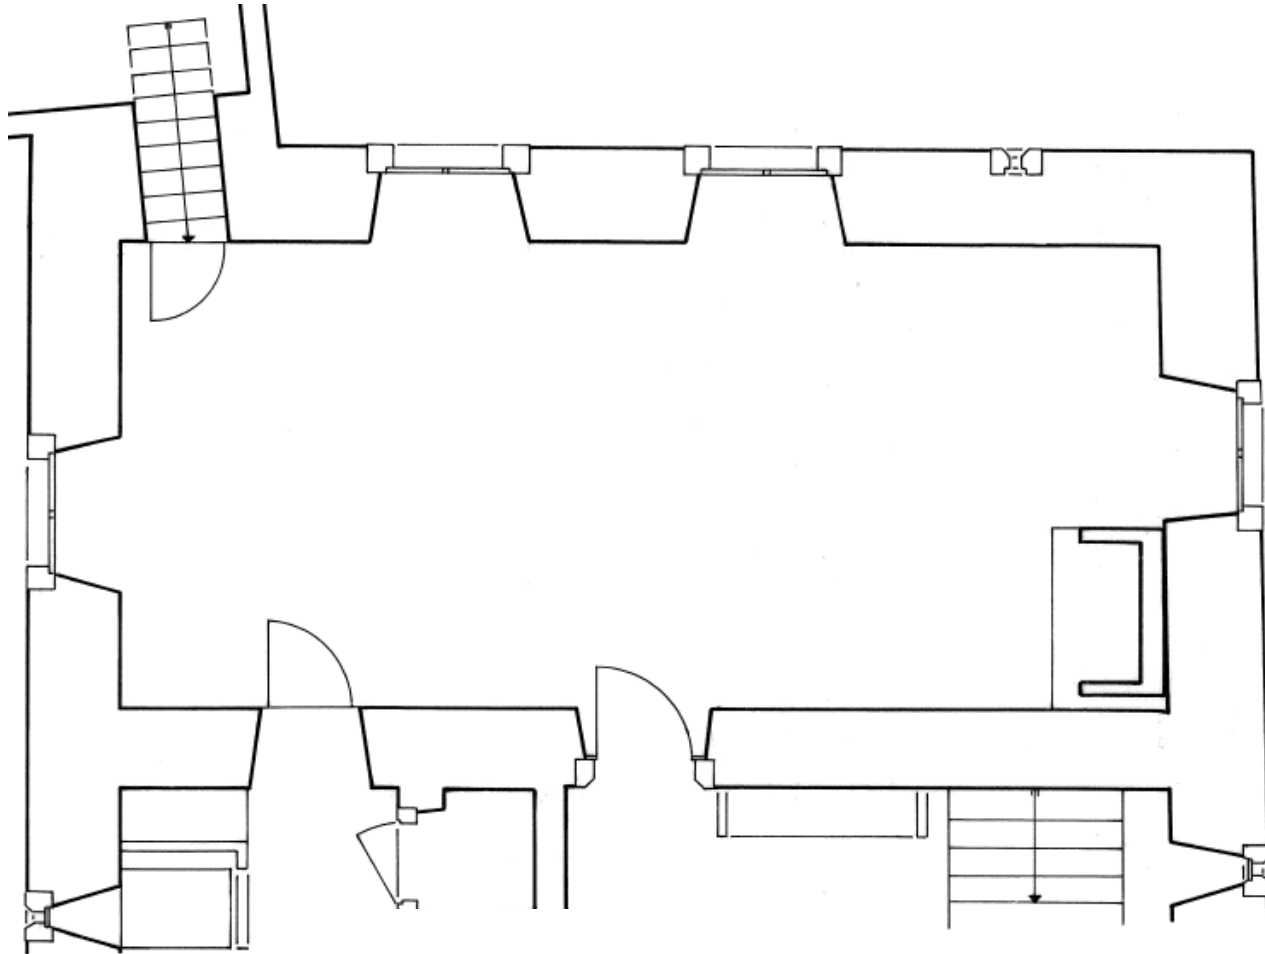

WASSERSCHLOSS
WYHER

Raum	: Ritter-Saal
Raumhöhe	: 3.2 Meter
Länge x Breite	: 4.8 x 10.5 Meter
m2	: 50