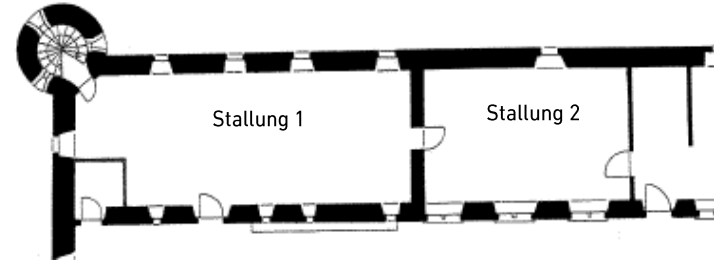

WASSERSCHLOSS  
WYHER

Raum	: Stallung 1
Raumhöhe	: 2.4 Meter
Länge x Breite	: 13.5 x 5.1 Meter
m2	: 70