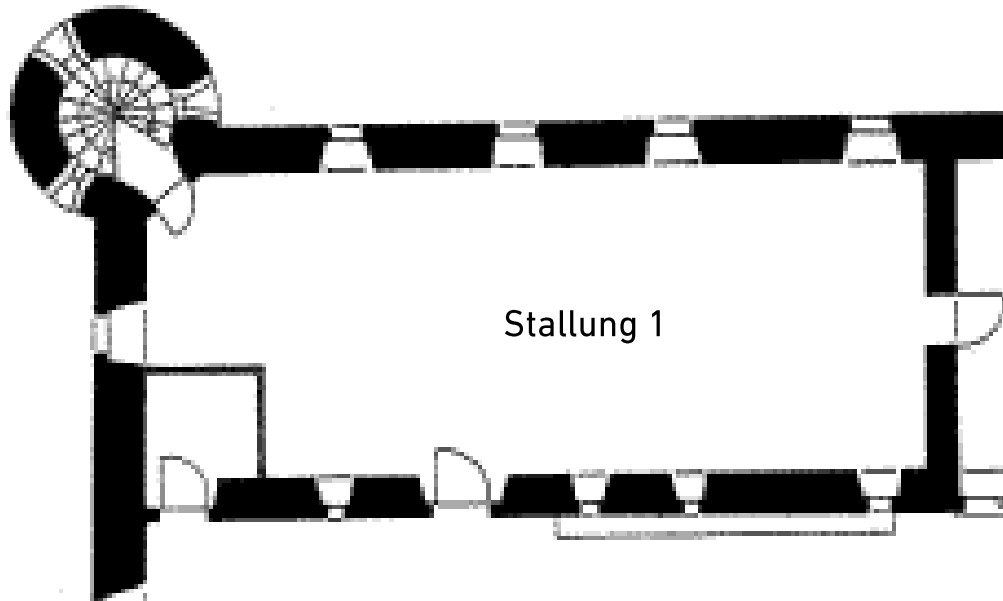

WASSERSCHLOSS  
WYHER

Raum	: Stallung 1
Raumhöhe	: 2.4 Meter
Länge x Breite	: 13.5 x 5.1 Meter
m2	: 70