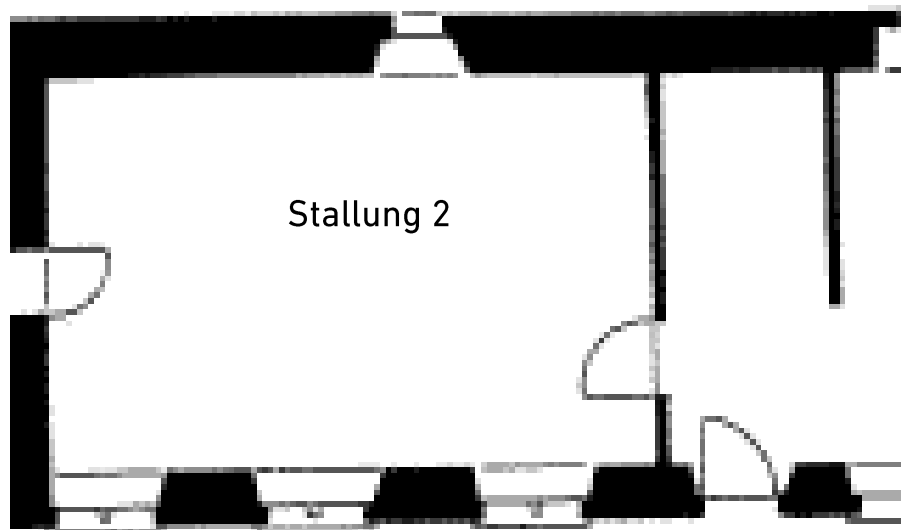

WASSERSCHLOSS
WYHER

Raum	: Stallung 2
Raumhöhe	: 2.6 Meter
Länge x Breite	: 8 x 5.2 Meter
m2	: 42