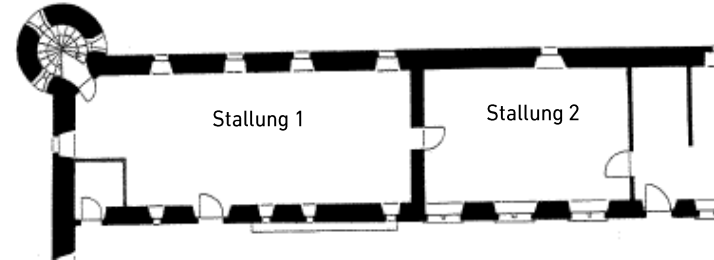

WASSERSCHLOSS
WYHER

Raum	: Stallung 2
Raumhöhe	: 2.6 Meter
Länge x Breite	: 8 x 5.2 Meter
m2	: 42